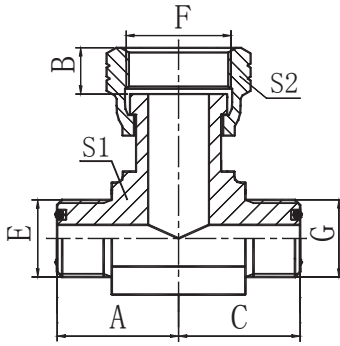

过渡接头 ADAPTER

BF

ORFS 外螺纹 /ORFS 内螺纹 /ORFS 外螺纹
ORFS MALE/ORFS FEMALE/ORFS MALE

代号 PART NO.	螺纹 THREAD			O形圈 O-RING		尺寸 DIMENSIONS				
	E	F	G	E端	G端	A	B	C	S1	S2
BF-04	9/16"X18	9/16"X18	9/16"X18	7.65X1.78	7.65X1.78	23	8.5	23	14	19
BF-06	11/16"X16	11/16"X16	11/16"X16	9.25X1.78	9.25X1.78	27	10	27	19	22
BF-08	13/16"X16	13/16"X16	13/16"X16	12.42X1.78	12.42X1.78	31	11	31	22	27
BF-10	1"X14	1"X14	1"X14	15.6X1.78	15.6X1.78	36.5	13.5	36.5	27	30
BF-12	1.3/16"X12	1.3/16"X12	1.3/16"X12	18.77X1.78	18.77X1.78	40.3	15	40.3	30	36
BF-16	1.7/16"X12	1.7/16"X12	1.7/16"X12	23.52X1.78	23.52X1.78	44.5	15	44.5	36	41
BF-20	1.11/16"X12	1.11/16"X12	1.11/16"X12	29.87X1.78	29.87X1.78	47.5	15	47.5	41	50
BF-24	2"X12	2"X12	2"X12	37.82X1.78	37.82X1.78	53.5	15	53.5	50	60